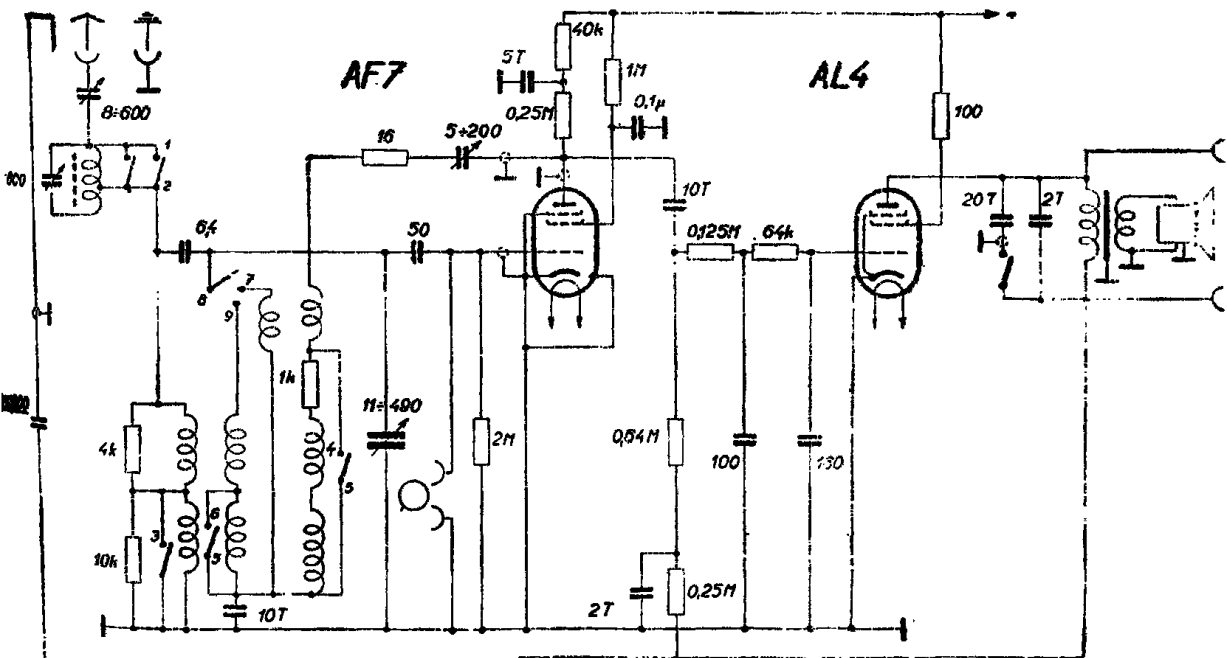

110,125,145,
200,220,240 V

AZ1

φ	∠
18 - 51 m	∠
198 - 585 m	∠
725 - 1975 m	∠

PHILIPS BARCAROLA 102 A
1936/37