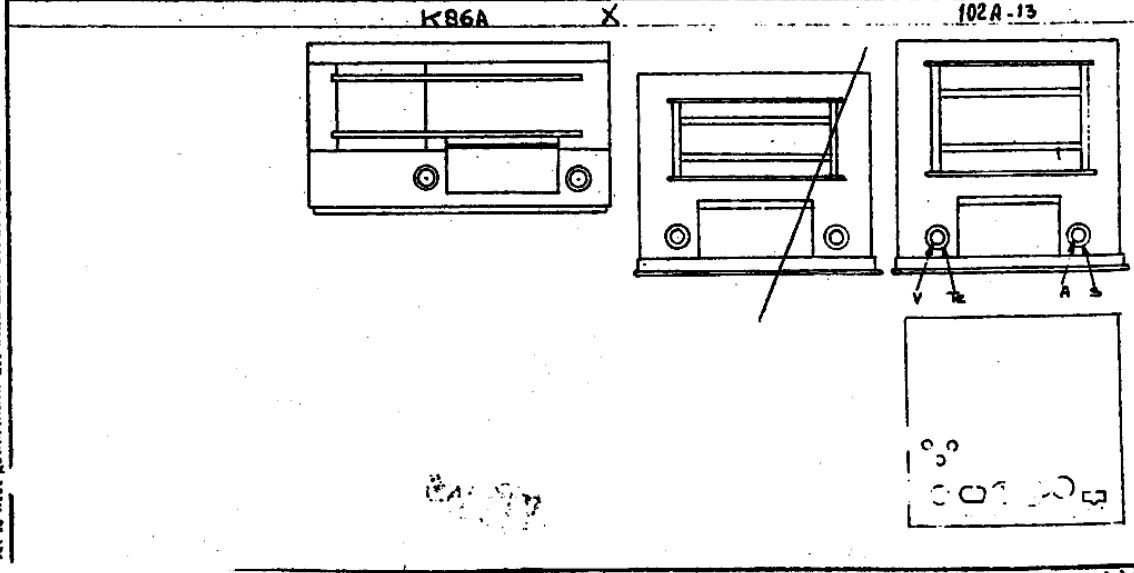

152A als 102A	doch:	102A-14 als 102A B.	doch:	K86A als 102A-13, doch:
Spektraling als 102A-14		philite kleur: 907		luidspr. 2375
Eindlamp: RL6 (P25)		Spektraling: 215-600 m.		schaal: 100m. af-dichten
Luidspr.: 2375		uitschak. m. schakelgids		
Kast: zie schets		netzaking: ja		
		goif bereiken: 10-51, 190-585		
		725-1975		
		gevoelig: 15 µV ca 250 mV		
		ant. straling: 250 mV		
				kast: zie schets
				luidspr. doek, knoppen: 100g
				philite kleur: 907
				toonreg.: geen

zie wijzigingsoverzicht nr. 5
zie Kruisje B.
zie wijzigingsoverzicht nr. B.
zie fabrieksvoorschriften B.
Vervangt:
Vervangen door:
Wijk. voorstel:
Divergeert apparaten
Het is niet geoorloofd dit blad aan derden uit te leenen of af te steem zonder voorkeuren der Afd. fabrieksvoorschriften B.